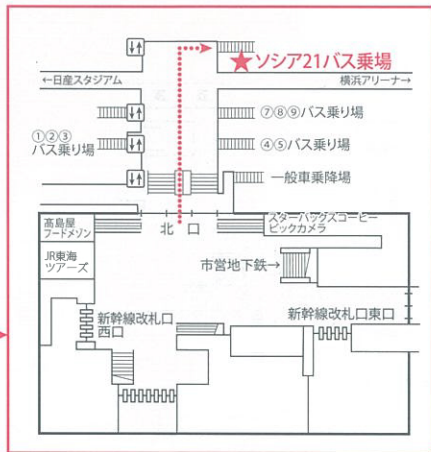

Bridal Stage
Socia21

Bridal Stage
Socia21

〒222-0034 横浜市港北区岸根町6-1
TEL.045-472-7777 FAX.045-473-7028
<http://www.socia21.co.jp>

- JR新横浜駅北口出口より
無料送迎バス3分 Socia21前下車
- 市営地下鉄線新横浜駅4番出口より
無料送迎バス3分 Socia21前下車

新横浜駅(JRまたは市営地下鉄)
バスロータリーより無料送迎バスが10分間隔
で随時運行しております。
(マイクロバスは4台で運行しております。)