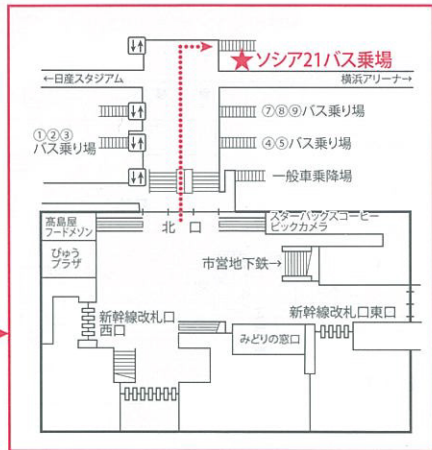

Bridal Stage  
**Socia21**

Bridal Stage  
**Socia21**

〒222-0034 横浜市港北区岸根町6-1  
TEL.045-472-7777 FAX.045-473-7028  
<http://www.socia21.co.jp>

- JR新横浜駅北口出口より  
無料送迎バス3分 Socia21前下車
- 市営地下鉄線新横浜駅4番出口より  
無料送迎バス3分 Socia21前下車

新横浜駅(JRまたは市営地下鉄)  
バスロータリーより無料送迎バスが10分間隔  
で随時運行しております。  
(マイクロバスは4台で運行しております。)